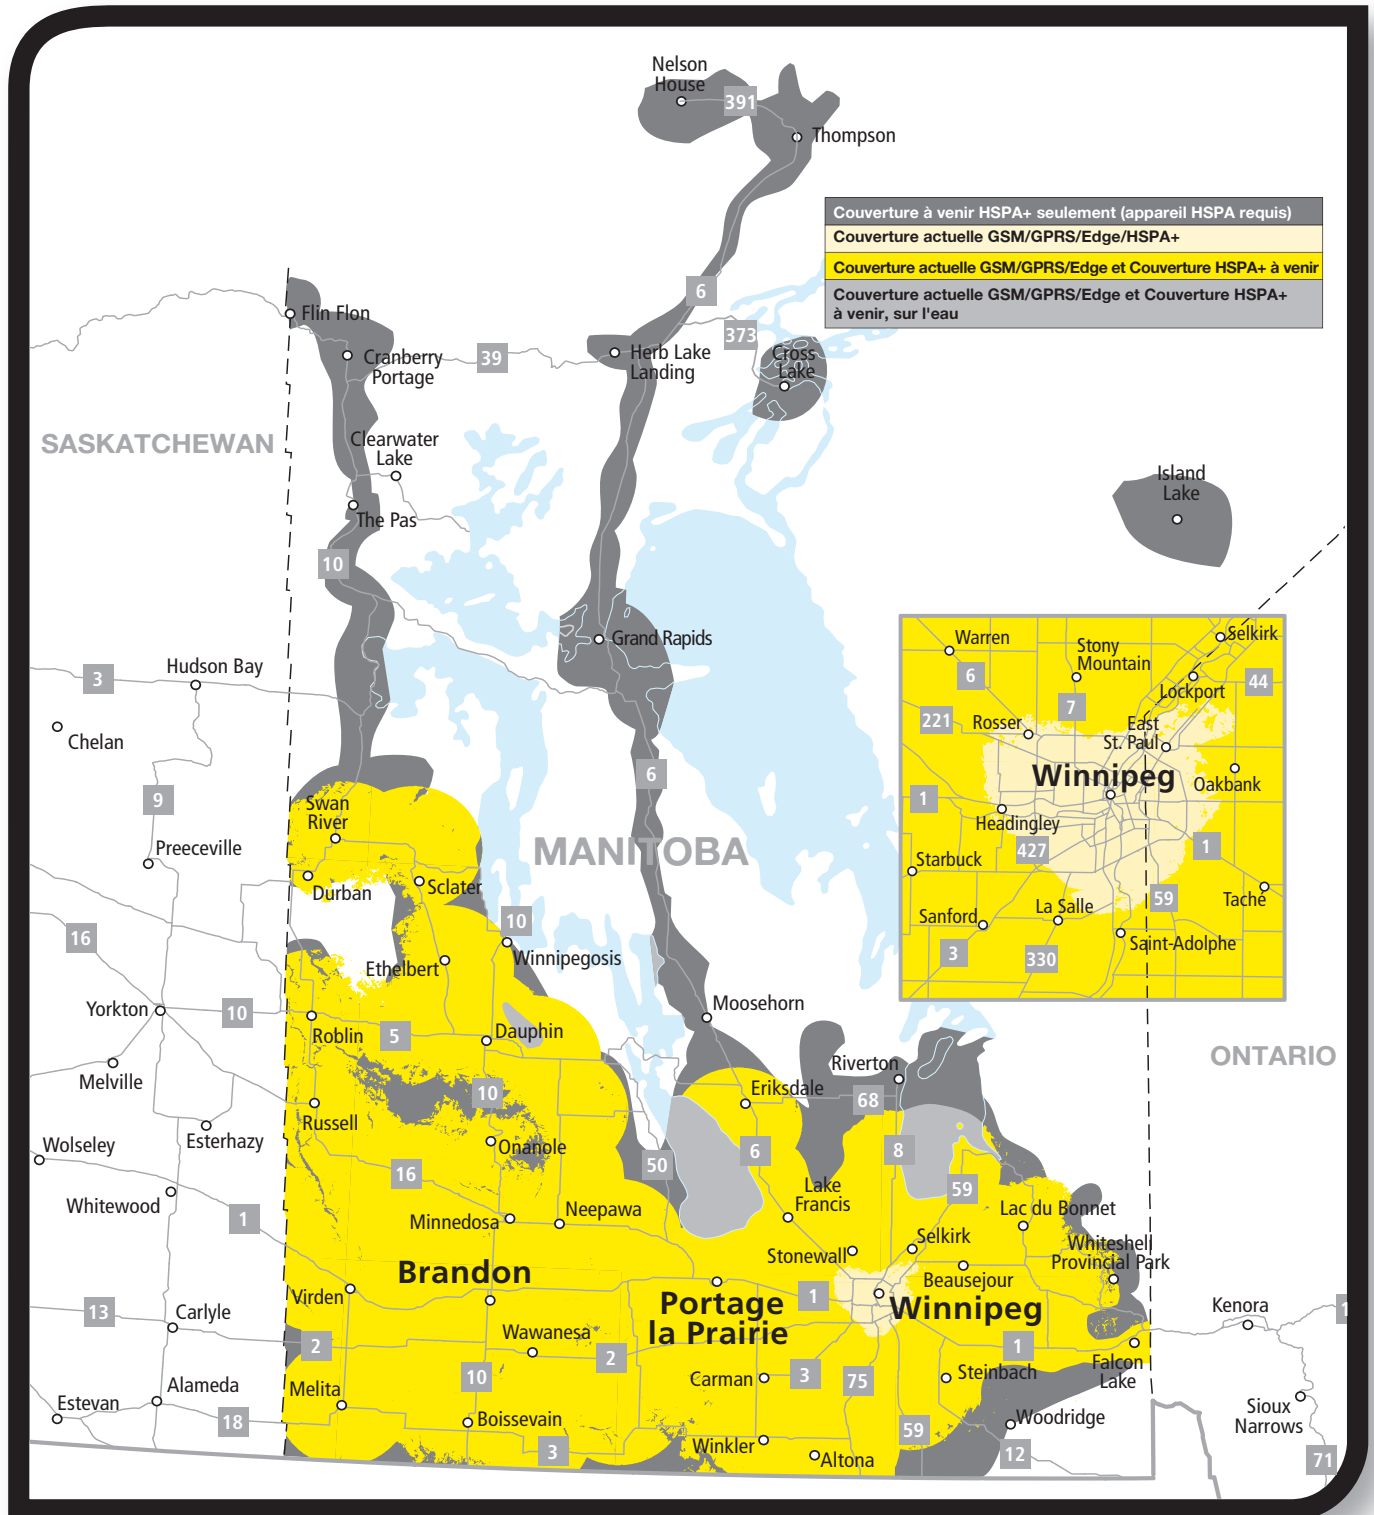

MANITOBA

Carte de couverture à venir

Les cartes de couverture pour les autres provinces sont disponibles à www.fido.ca/coverage

Cette carte est une représentation générale de la couverture du réseau sans fil actuelle et à venir. Les zones représentées sont approximatives. La couverture actuelle peut varier. La réception dépend de divers facteurs, dont la disponibilité et la capacité du réseau, le type d'appareil utilisé par le client, la puissance du signal, la topographie et les conditions environnementales. Les frais sont calculés selon l'emplacement du site de réception et de transmission du signal et non pas selon l'emplacement de l'abonné. Une clé Internet sans fils HSPA+ est requise pour les zones de couverture HSPA+ seule à venir.